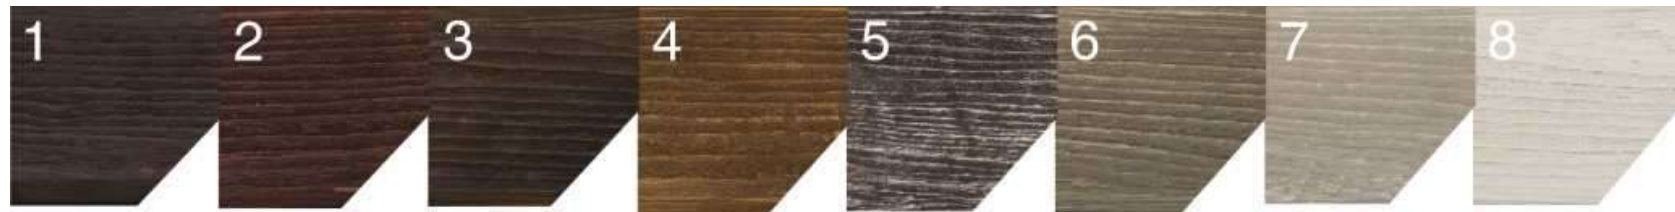

Сечение балок и бруса

Архитектурный брус. Длина 2 и 4 метра

Декоративные балки. Длина 2 и 4 метра

1. Темная секвойя/Венге
2. Красный сандал/Махагон
3. Африканский палисандр/Дуб темный
4. Южный дуб/Дуб светлый
5. Серый кипарис/Дуб состаренный
6. Оливковое дерево/Дуб мореный
7. Шелковое дерево/Дуб пепельный
8. Белое дерево/Белый

Доски, ремни, консоли и квадраты

Декоративные доски

Доступны в длинах 2 и 4 метра. Повторяют дизайн основного продукта. Могут использоваться в отделке стен, барных стоек и других поверхностей в местах с интенсивным использованием.