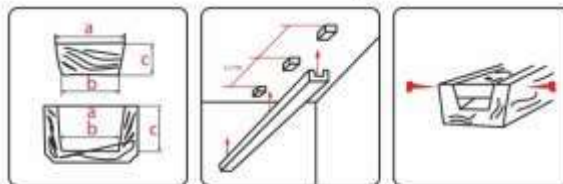

Монтаж на бруски