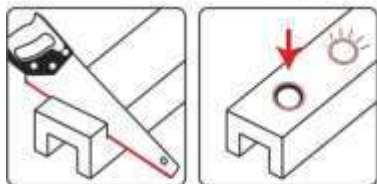

Подготовка к монтажу

Рекомендуем использовать
ножовку с мелкими зубцами