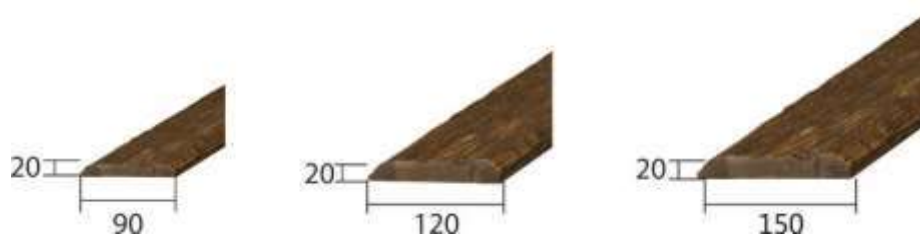

Сечение балок и бруса

Архитектурный брус. Длина 2 и 4 метра

Декоративные балки. Длина 2 и 4 метра

1. Темная секвойя/Венге
2. Красный сандал/Махагон
3. Африканский палисандр/Дуб темный
4. Южный дуб/Дуб светлый
5. Серый кипарис/Дуб состаренный
6. Оливковое дерево/Дуб мореный
7. Шелковое дерево/Дуб пепельный
8. Белое дерево/Белый

Доски, ремни, консоли и квадраты

Декоративные доски

Доступны в длинах 2 и 4 метра. Повторяют дизайн основного продукта. Могут использоваться в отделке стен, барных стоек и других поверхностей в местах с интенсивным использованием.