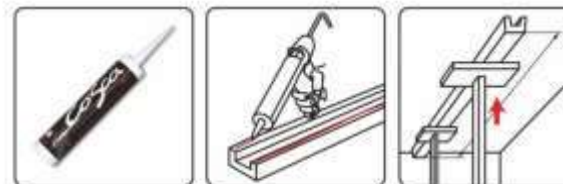

Монтаж на клей