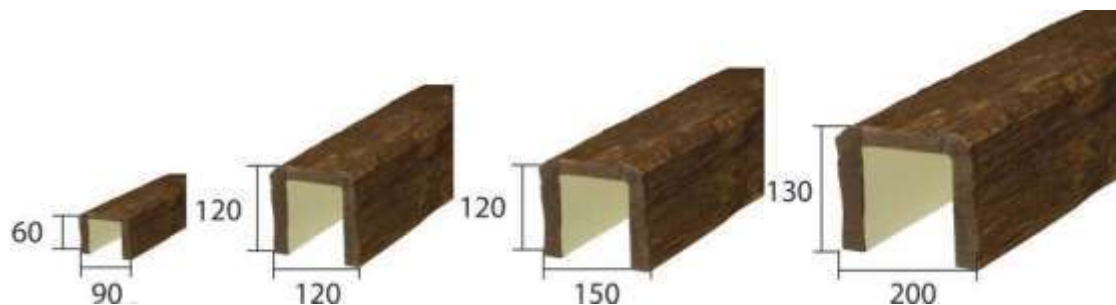

Cosca®

NEW LINE

ДЕКОРАТИВНЫЕ БАЛКИ
«АЛЬПИЙСКОЕ ШАЛЕ»
АРХИТЕКТУРНЫЙ БРУС
«ЗОЛОТОЕ СЕЧЕНИЕ»

www.cosca.ru

ТЕХНОЛОГИЯ

Продукция Cosca NEW LINE создана с помощью инновационной технологии CORSTONE, которая обеспечивает непревзойденную прочность поверхности изделия. Продукция не имеет мировых аналогов.

Сечение балок и бруса

Архитектурный брус. Длина 2 и 4 метра

Декоративные балки. Длина 2 и 4 метра

1. Темная секвойя/Венге
2. Красный сандал/Махагон
3. Африканский палисандр/Дуб темный
4. Южный дуб/Дуб светлый
5. Серый кипарис/Дуб состаренный
6. Оливковое дерево/Дуб мореный
7. Шелковое дерево/Дуб пепельный
8. Белое дерево/Белый

Доски, ремни, консоли и квадраты

Декоративные доски

Доступны в длинах 2 и 4 метра. Повторяют дизайн основного продукта. Могут использоваться в отделке стен, барных стоек и других поверхностей в местах с интенсивным использованием.