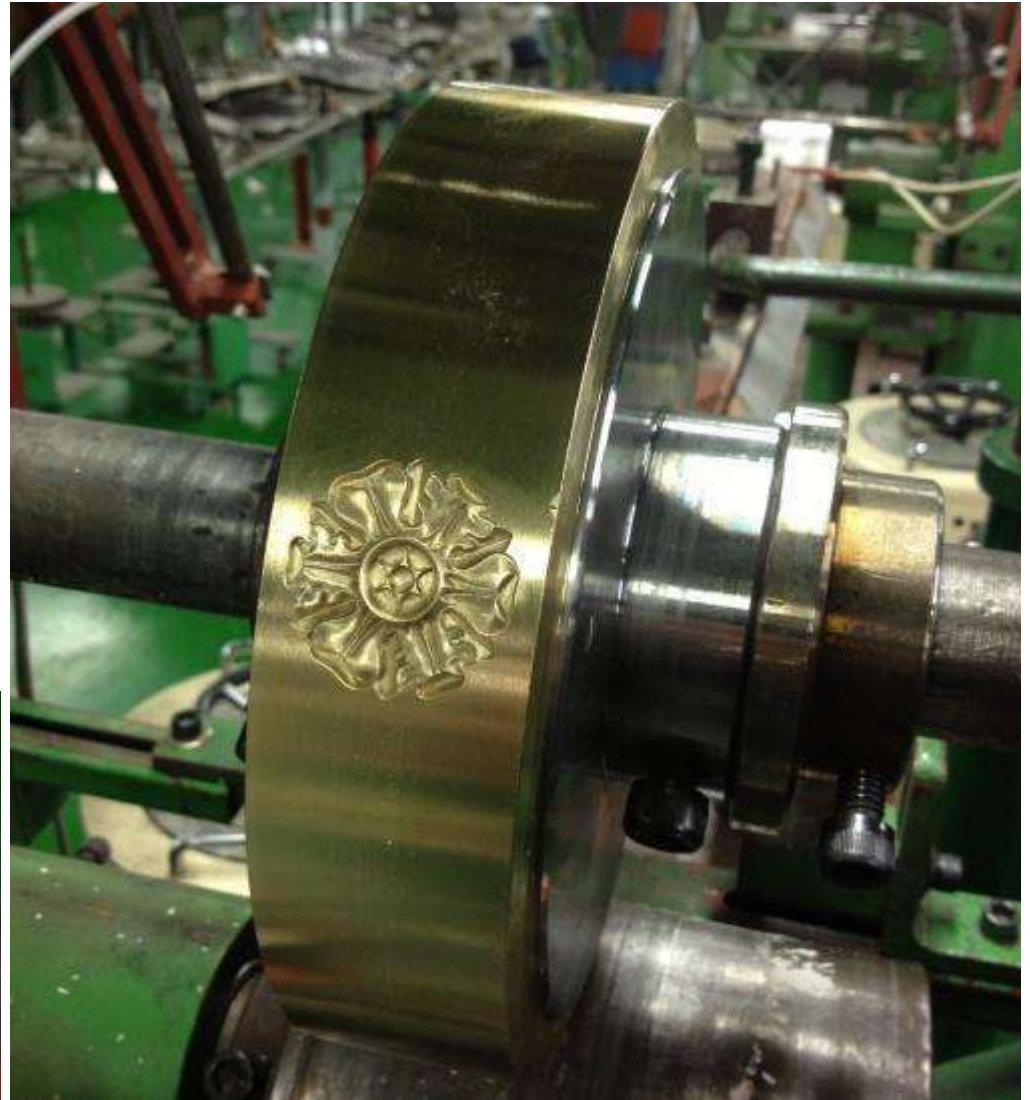

Cosca[®]
ART

Интерьерный и рамный багет
COSCA ART

Интерьерный багет - современный тренд в оформлении интерьеров.

- Сочетает в себе красоту фактуры аналогов из дерева и лепных декоров из гипса.
- Экологически безопасен - современные технологии позволяют комбинировать полистирол и древесный уголь при производстве.
- Практичный, легкий и гигроскопичный материал.