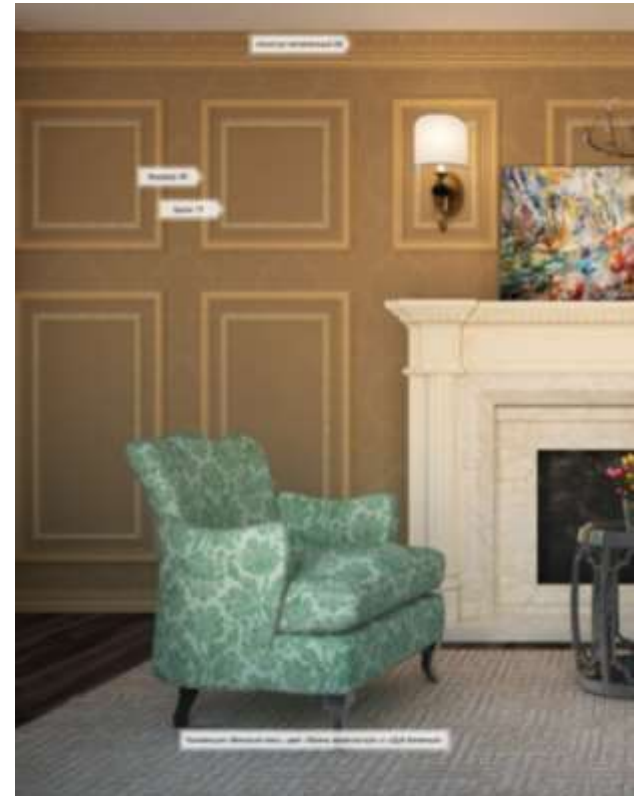

«СКАНДИНАВИЯ»

Общепринятый скандинавский стиль в интерьере

«АНТИК I и АНТИК II»

Визуально делают богаче любой интерьер

Коллекция рамного багета

РАМНЫЙ БАГЕТ. Источник вдохновения. Включает в себя более 100 наименований.

Многообразие форм и размеров сечений интерьерного багет Cosca Art позволяет применять его для оформления жилых и коммерческих помещений, декорирования мебели, оформления картин и зеркал и даже для потолка (кессоны).